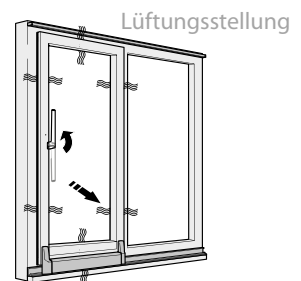

Sichere Bedienung

Die neuartige Scheren- und Laufwerkkonstruktion schließt Fehlbedienungen aus – ganz ohne zusätzliche Fehlschaltsicherung. Der Schiebeflügel wird intuitiv und sicher betätigt, auch von wechselnden Nutzern.

Einzigartiger Komfort

Durch den innovativen Komfoteinzug wird der Flügel automatisch in die Geschlossenstellung bewegt. Die intelligente Scherenkonstruktion sorgt für ein harmonisches, geräuscharmes Schließen und Öffnen des Flügels.

Gesundes Lüften mit Sicherheit

Mit der Rundum-Spaltlüftung ist das Schiebeelement auch beim Lüften in Abwesenheit gesichert. Mit der neuen Beschlagtechnik wurden Einbruchsprüfungen nach EN 1627 durchgeführt – sogar in Spaltlüftung. Die Lüftungsstellung ist von außen nicht erkennbar. Durch natürlichen Luftaustausch wird ein gesundes Wohnklima ermöglicht und Schimmelbildung vermieden.