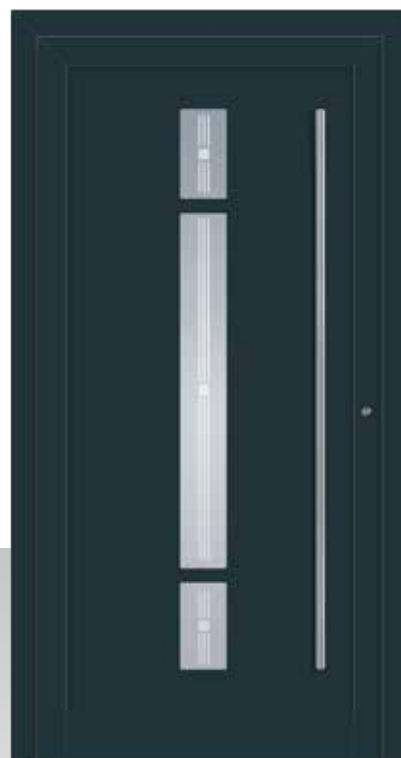

Isoliertes Satinato weiß
Edelstahlgriffstange

Geometrix 10 Sandstrahlmotiv auf Float G33, Edelstahlgriffstange

Info: **Geometrix 1 - 12** beidseitig rahmenlos, **Geometrix 101 - 112** innen mit Edelstahlrahmen

Geometrix 10 | Geometrix 110

Einsatzfüllung | Aufsatzfüllung

Sandstrahlmotiv auf Float G33
Edelstahlgriffstange

Geometrix 11 | Geometrix 111

Einsatzfüllung | Aufsatzfüllung

Farbe ähnl. RAL 9007
Isoliertes Mastercarré
Edelstahlgriffstange

AluDoorLine 90

Die AluDoorLine 90 bietet eine innen öffnende flächenbündige sowie außen öffnende Türkonstruktion in der Grundbautiefe 90 mm.

Außerdem zeichnet sie sich durch eine exzellente Wärmedämmung, eine erhöhte Dichtigkeit, Schallschutz und Schlagregenresistenz aus.