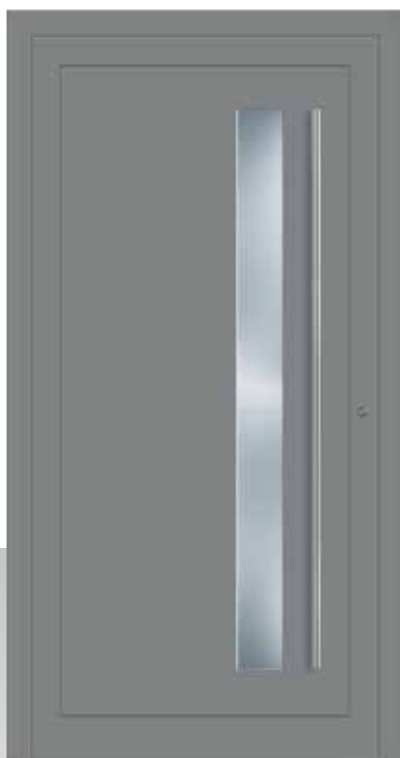

Geometrix 11 | Geometrix 111

Einsatzfüllung | Aufsatzfüllung

Farbe ähnl. RAL 9007
Isoliertes Mastercarré
Edelstahlgriffstange