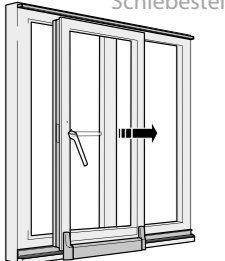

Schiebestellung