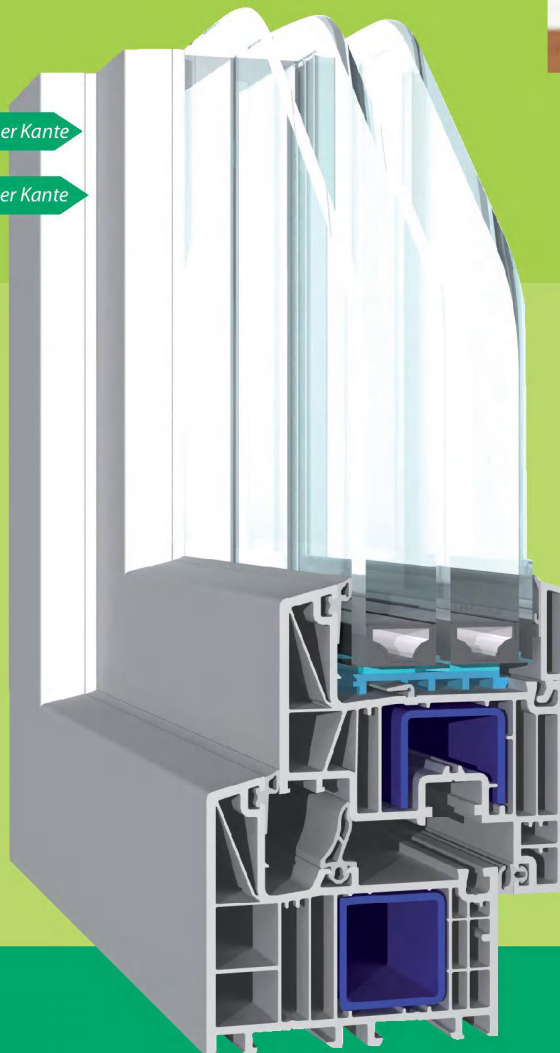

BlueLINE

Blue-Line

Fenster-Profil mit Mitteldichtungssystem MD in Markenweiß

WIKKA Platinum 682

Die innovative **6-Kammer** Konstruktion mit einer Bautiefe von 82 mm und einer ausgeklügelten Dichtungstechnik sorgen für optimalen Wärmeschutz und beste Energieeffizienz **U_w Wert bis zu 0,98 W/m²K**

Die Mitteldichtung verbessert die thermischen und akustischen Leistungseigenschaften des Fensters um ein vielfaches und sorgt für zuverlässigen Schutz vor Wind und Schlagregen.

Die Systemgeneration beeindruckt durch optimale Wärmedämmeigenschaften.

Wärme zum Wohlfühlen

U_w bis zu **0,73** bei U_g 0,5 mit warmer Kante

U_w bis zu **0,83** bei U_g 0,6 mit warmer Kante

WIKKA PLATINUM 682

- **6-Kammer-System**
  optimaler Wärmeschutz und beste Energieeffizienz
- **82 mm Bautiefe**
  im Neubau wie auch im Altbau einsetzbar
- **Werkseitig integrierte 3 Dichtungen**
  als optimaler Lärm- und Kälteschutz

WIKKA Platinum 682
mit versetztem Flügelprofil