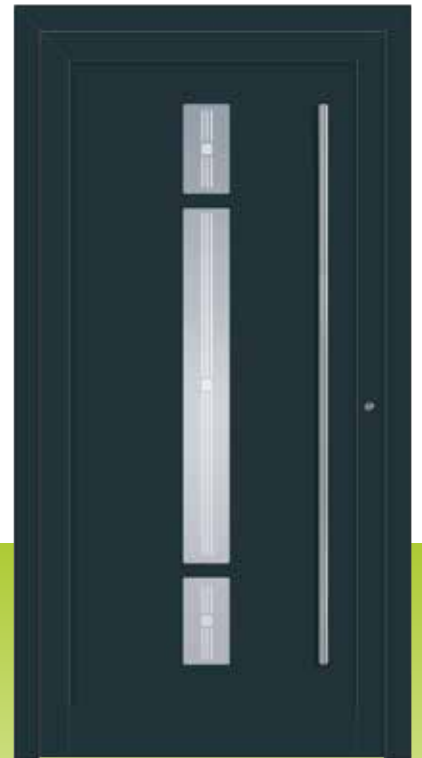

Geometrix 1

Farbe ähnl. RAL 7001
Isolierglas Mastercarré
Edelstahlgriffstange

Geometrix 2

Isolierglas Satinato weiß
Edelstahlgriffstange

Geometrix 3

Sandstrahlmotiv auf Float G30
Edelstahlgriffstange

Geometrix 4

Isolierglas Satinato weiß
Edelstahlgriffstange

Geometrix 5

Farbe ähnl. RAL 3004
Sandstrahlmotiv auf Float G31
Edelstahlgriffstange

Geometrix 6

Farbe ähnl. RAL 7016
Isolierglas Mastercarré
Edelstahlgriffstange

Die Modelle der Serie Geometrix sind mit Satinato weiß, Mastercarré und den abgebildeten Sandstrahlmotiven lieferbar.

Detail Satinato

Detail Mastercarré

Detail Sandstrahlmotiv

Geometrix 9

Isoliertglas Satinato weiß
Edelstahlgriffstange

Geometrix 10 Sandstrahlmotiv auf Float G33, Edelstahlgriffstange

Info: **Geometrix 1 - 12** beidseitig rahmenlos

Geometrix 10

Sandstrahlmotiv auf Float G33
Edelstahlgriffstange

Geometrix 11

Farbe ähnl. RAL 9007
Isoliertglas Mastercarré
Edelstahlgriffstange