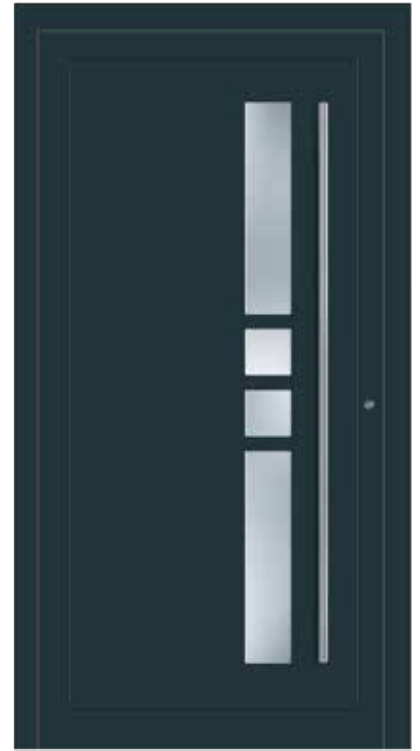

Geometrix 1

Farbe ähnl. RAL 7001
Isolierglas Mastercarré
Edelstahlgriffstange

Geometrix 2

Isolierglas Satinato weiß
Edelstahlgriffstange

Geometrix 3

Sandstrahlmotiv auf Float G30
Edelstahlgriffstange

Geometrix 4

Isolierglas Satinato weiß
Edelstahlgriffstange

Geometrix 5

Farbe ähnl. RAL 3004
Sandstrahlmotiv auf Float G31
Edelstahlgriffstange

Geometrix 6

Farbe ähnl. RAL 7016
Isolierglas Mastercarré
Edelstahlgriffstange

Geometrix 5 Sandstrahlmotiv auf Float G31, Edelstahlgriffstange

Geometrix 8 Isolierglas Float, Edelstahlgriffstange

Geometrix 7

Isolierglas Satinato weiß
Edelstahlgriffstange

Geometrix 8

Farbe ähnl. RAL 9007
Sandstrahlmotiv auf Float G32
Edelstahlgriffstange

Die Modelle der Serie Geometrix sind mit Satinato weiß, Mastercarré und den abgebildeten Sandstrahlmotiven lieferbar.

Detail Satinato

Detail Mastercarré

Detail Sandstrahlmotiv

Geometrix 9

Isoliertglas Satinato weiß
Edelstahlgriffstange