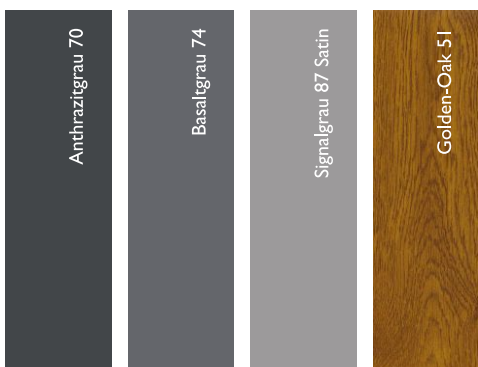

RC-Varianten sind auf Wunsch erhältlich.

Mit uns kommt Farbe aufs Fenster ...

... dank besonders pflegeleichten und extrem wetterfesten Oberflächenmaterialien und Dekoren. Wählen Sie aus einer breiten Palette Ihr individuelles Fensterdesign.