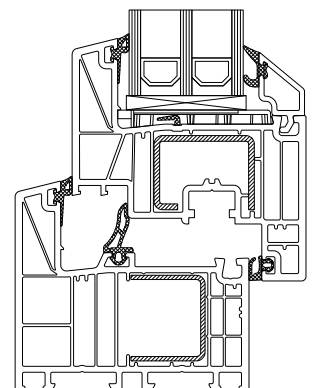

ZUVERLÄSSIGEN EINBRUCHSCHUTZ,
bis RC2, unterteilt in Sicherheitsstufen
wie „Standard“, „WIKKA Secure 1“ und
„WIKKA Secure 2“.

- Fenster-Profil mit Mitteldichtung in Markenweiß
- mit hoher Wanddicke und Eckfestigkeit
- innovative Schweißtechnologie „INVISIBLE WELDING SEAM“