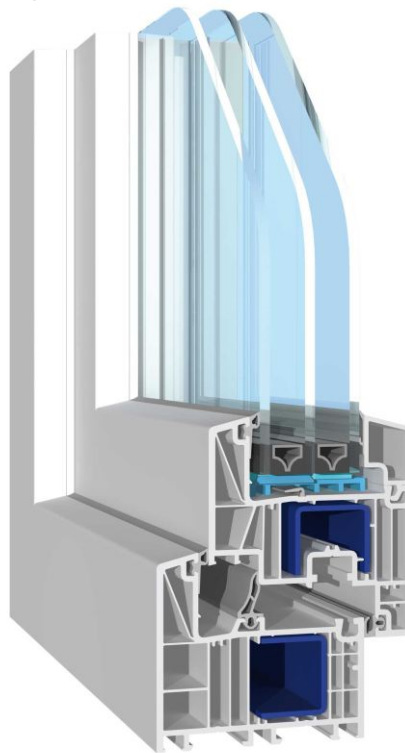

Das Blue Evolution Line 82 MD wird den höchsten thermischen und akustischen Leistungsansprüchen gerecht und sorgt für zuverlässigen Schutz vor Wind und Schlagregen.

Mitteldichtung (MD)

MD U_w bis zu 0,73 W/(m²K) bei U_g 0,5

MD U_w bis zu 0,82 W/(m²K) bei U_g 0,6

MD U_w bis zu 1,20 W/(m²K) bei U_g 1,1

LANGLEBIGKEIT,
bei geringem Pflege- und
Wartungsanspruch.

BESTE DÄMMWERTE,
durch Formgebung und
Wärmeleitfähigkeit des PVC.

FLEXIBLE STATIK,
für den Einsatz in großflächigen
Fensterelementen.

ZUVERLÄSSIGEN EINBRUCHSCHUTZ,
bis RC2, unterteilt in Sicherheitsstufen
wie „Standard“, „WIKKA Secure 1“ und
„WIKKA Secure 2“.

- Fenster-Profil mit Mitteldichtung in Markenweiß
- mit hoher Wanddicke und Eckfestigkeit
- innovative Schweißtechnologie „INVISIBLE WELDING SEAM“

Im Gegensatz zu herkömmlichen Schließteilen, die nur mit einer Schraube befestigt werden, sind unsere WIKKA Sicherheitsschließteile mit drei Schrauben in dem Rahmen montiert. Zwei dieser Schrauben sind direkt mit dem darin befindlichen Stahlkern verbunden und gewährleisten so eine hohe Sicherheit.