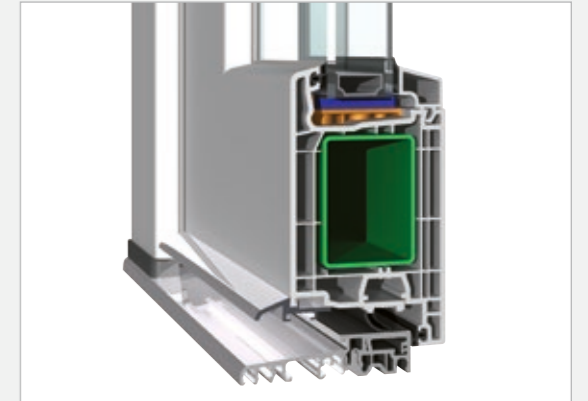

GreenDoorLine 76

- Long-Life-Oberfläche
- Exzellente Wärmedämmung durch 5-Kammerprofil, Bautiefe: 76mm
- Thermisch getrennte Bodenschwelle für bessere Wärmedämmung und Tauwasserreduktion
- Zwei Anschlagdichtungen verhindern Wärmebrücken und Schallübertragungen
- Wetterfest, Schmutzabweisend und besonders pflegeleicht durch hoch verdichtete Oberflächen in Premiumqualität
- 3-fach Verriegelung als Standardverriegelung

BlueDoorLine 82

- Exzellente Wärmedämmung durch 6-Kammerprofil, Bautiefe: 82mm
- Thermisch getrennte Bodenschwelle für bessere Wärmedämmung und Tauwasserreduktion
- Drei Anschlagdichtungen verhindern Wärmebrücken und Schallübertragungen
- Wetterfest, Schmutzabweisend und besonders pflegeleicht durch hoch verdichtete Oberflächen
- 3-fach Verriegelung als Standardverriegelung