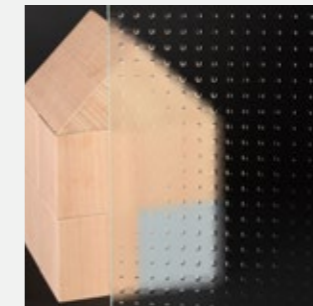

Mastercarré