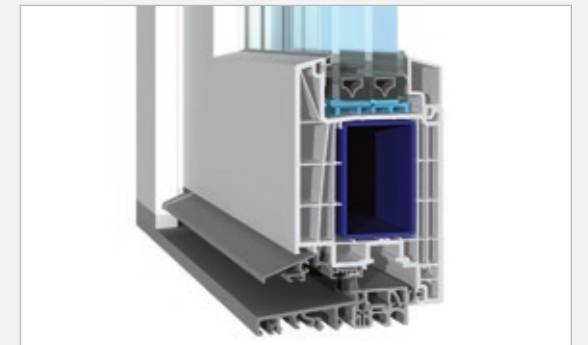

GreenDoorLine 76

- Long-Life-Oberfläche
- Exzellente Wärmedämmung durch 5-Kammerprofil, Bautiefe: 76mm
- Thermisch getrennte Bodenschwelle für bessere Wärmedämmung und Tauwasserreduktion
- Zwei Anschlagdichtungen verhindern Wärmebrücken und Schallübertragungen
- Wetterfest, Schmutzabweisend und besonders pflegeleicht durch hoch verdichtete Oberflächen in Premiumqualität
- 3-fach Verriegelung als Standardverriegelung

BlueDoorLine 82

- Exzellente Wärmedämmung durch 6-Kammerprofil, Bautiefe: 82mm
- Thermisch getrennte Bodenschwelle für bessere Wärmedämmung und Tauwasserreduktion
- Drei Anschlagdichtungen verhindern Wärmebrücken und Schallübertragungen
- Wetterfest, Schmutzabweisend und besonders pflegeleicht durch hoch verdichtete Oberflächen
- 3-fach Verriegelung als Standardverriegelung