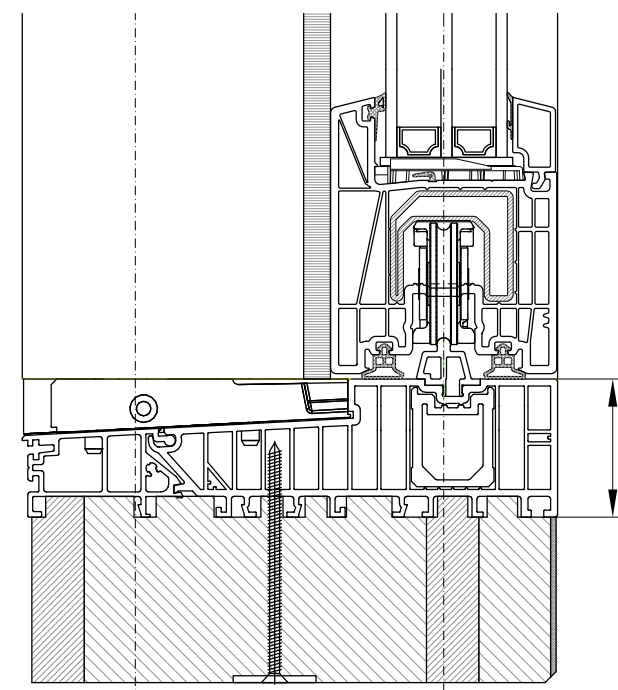

HEBE-SCHIEBE-TÜR

heben + schieben

WIKKA Hebe-Schiebe-Türen verleihen Wohn- und Geschäftsräumen eine offene und helle Atmosphäre. Wir haben die passenden Schiebeelemente für Ihre Ansprüche dank jahrzehntelanger Erfahrung und werkseigener Produktion.

GROSS DIMENSIONIERTE SCHIEBETÜREN LIEGEN IM TREND DER MODERNEN ARCHITEKTUR

- ✓ Schlanke Design mit hohem Bedienkomfort, leichte Bedienung mit nur einem Handgriff
- ✓ Natürliches Licht kann den Raum durchfluten
- ✓ Ermöglichen großflächige Durchgänge
- ✓ Effektiver Wärmeschutz sorgt für eine freundliche Raumatmosphäre
- ✓ Kein Platzbedarf zum Öffnen nötig, keine in den Raum stehenden Türflügel
- ✓ Pflegeleicht und langlebig
- ✓ Hochfeste Materialkombination aus Kunststoff und Stahl

Wärme- und Kältebrücken im Übergang zwischen Türen und Bauwerk werden vermieden. Das eingesetzte Material nimmt praktisch keinerlei Wasser auf und ist absolut verrottungsbeständig.

Für behinderten- und altersgerechtes Wohnen sind ebenerdige Übergänge gefragt. Dies erreicht WIKKA durch eine besondere Option, der ECO PASS Bodenschwelle für den Hebe-Schiebe-Bereich.

Durch ihre schlanke und nahezu rahmenlose Optik ermöglichen sie einen besonders hohen Glasanteil. Das macht den Ein- und Ausblick freier und sorgt für eine freundliche Raumatmosphäre.

Ob Balkon, Veranda oder Terrasse: Mit einem Handgriff wird eine nahtlose Verbindung zwischen Innen und Außen hergestellt – ohne lästige Stolperfallen im Durchgangsbereich.

PARALLELSCHIEBE-KIPP-TÜR

kippen + schieben

Unsere Parallel-Schiebe-Kipp-Türen sind allesamt mit gedämpften Endlagern ausgestattet. Das sanfte Öffnen und Schließen entlastet die Bauteile und sorgt so für Langlebigkeit der Elemente.